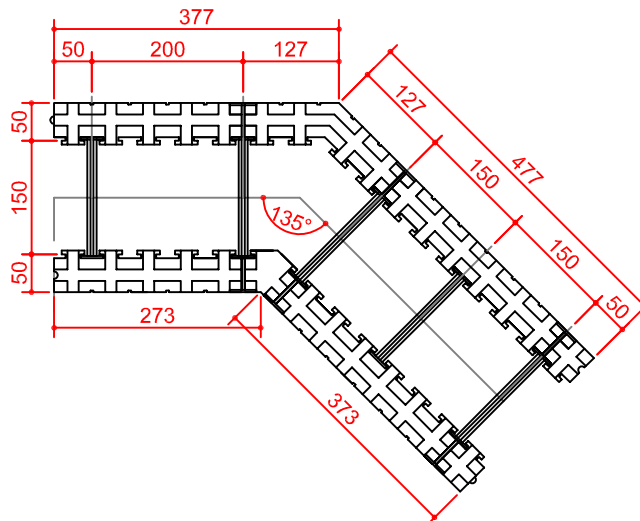

SISTĒMA STANDARD - rasējums Nr. 12

SKATS NO SĀNA

SKATS NO PRIEKŠAS

SKATS NO AUGŠAS

visi izmēri doti mm

IZODOM 2000

Pielikums Nr. 12
 Eiropas tehniskais novērtējums

SISTĒMA: "STANDARD"
 Stūris, labais MCF25 R
 (27,3cm + 37,3cm) x 25cm x 25cm