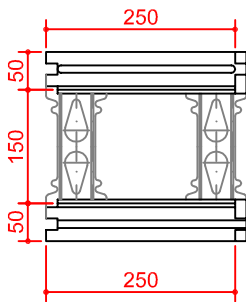

SISTĒMA STANDARD - rasējums Nr. 12

SKATS NO SĀNA

SKATS NO PRIEKŠAS

SKATS NO AUGŠAS

visi izmēri doti mm

IZODOM 2000

Pielikums Nr. 12
 Eiropas tehniskais novērtējums

SISTĒMA: "STANDARD"
 Stūris, labais MCF25 R
 (27,3cm + 37,3cm) x 25cm x 25cm