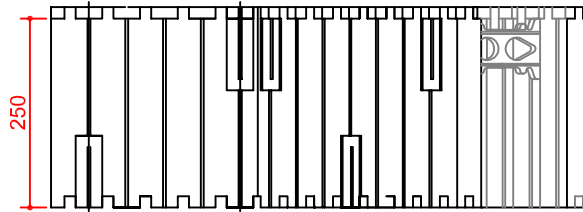

SISTĒMA STANDARD - rasējums Nr. 12

SKATS NO SĀNA

SKATS NO PRIEKŠAS

SKATS NO AUGŠAS

visi izmēri doti mm

IZODOM 2000

Pielikums Nr. 12
 Eiropas tehniskais novērtējums

SISTĒMA: "STANDARD"
 Stūris, labais MCF25 R
 (27,3cm + 37,3cm) x 25cm x 25cm