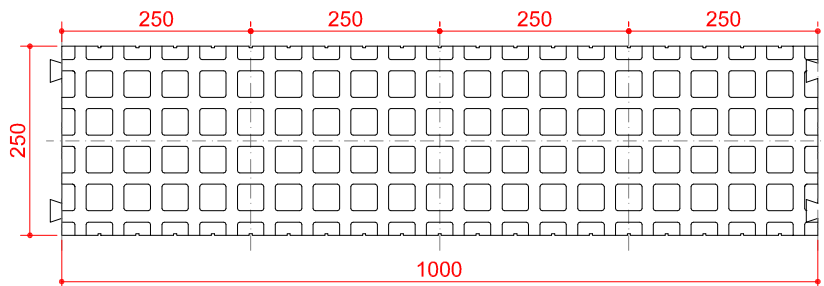

SISTĒMA STANDARD - rasējums Nr. 6

SKATS NO SĀNA

SKATS NO PRIEKŠAS

SKATS NO AUGŠAS

SKATS NO APAKŠAS

visi izmēri doti mm

IZODOM 2000

SISTĒMA: "STANDARD"
Savienojuma elements ML 1/25
100cm x 25cm x 25cm