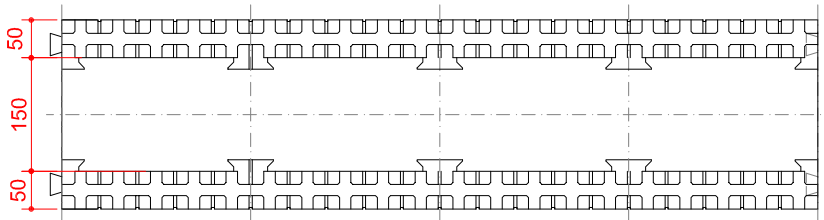

SISTĒMA STANDARD - rasējums Nr. 6

SKATS NO SĀNA

SKATS NO PRIEKŠAS

SKATS NO AUGŠAS

SKATS NO APAKŠAS

visi izmēri doti mm

IZODOM 2000

SISTĒMA: "STANDARD"
Savienojuma elements ML 1/25
100cm x 25cm x 25cm