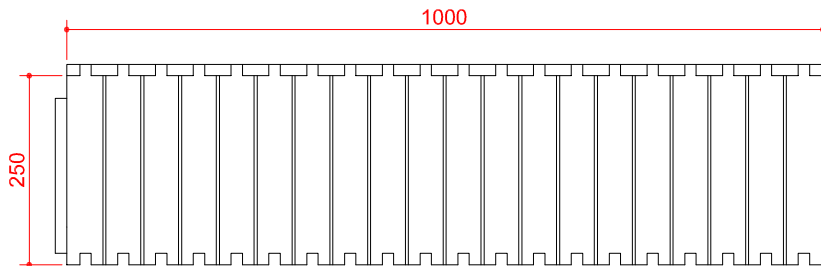

SISTĒMA STANDARD - rasējums Nr. 6

SKATS NO SĀNA

SKATS NO PRIEKŠAS

SKATS NO AUGŠAS

SKATS NO APAKŠAS

visi izmēri doti mm

IZODOM 2000

SISTĒMA: "STANDARD"
Savienojuma elements ML 1/25
100cm x 25cm x 25cm