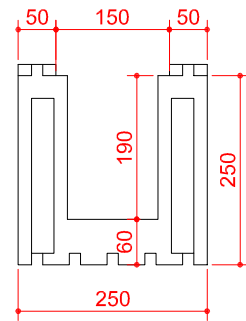

SISTĒMA STANDARD - rasējums Nr. 6

SKATS NO SĀNA

SKATS NO PRIEKŠAS

SKATS NO AUGŠAS

SKATS NO APAKŠAS

visi izmēri doti mm

IZODOM 2000

SISTĒMA: "STANDARD"
Savienojuma elements ML 1/25
100cm x 25cm x 25cm