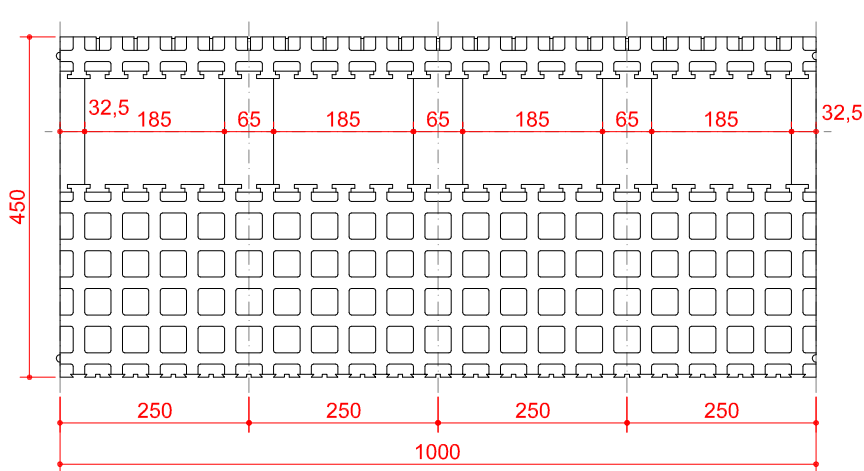

SUPER KING BLOK - rasējums Nr. 1

SKATS NO SĀNA

SKATS NO PRIEKŠAS

SKATS NO AUGŠAS

SKATS NO APAKŠAS

visi izmēri doti mm

IZODOM 2000

Pielikums Nr. 22
Eiropas tehniskais novērtējums

SISTĒMA: "SUPER KING BLOK"
Bāzes elements MC 1/45
100cm x 45cm x 25cm

ETA-07-0117