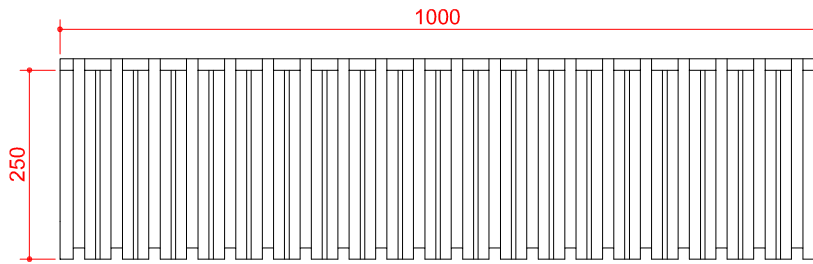

SUPER KING BLOK - rasējums Nr. 1

SKATS NO SĀNA

SKATS NO PRIEKŠAS

SKATS NO AUGŠAS

SKATS NO APAKŠAS

visi izmēri doti mm

IZODOM 2000

Pielikums Nr. 22
Eiropas tehniskais novērtējums

SISTĒMA: "SUPER KING BLOK"
Bāzes elements MC 1/45
100cm x 45cm x 25cm

ETA-07-0117