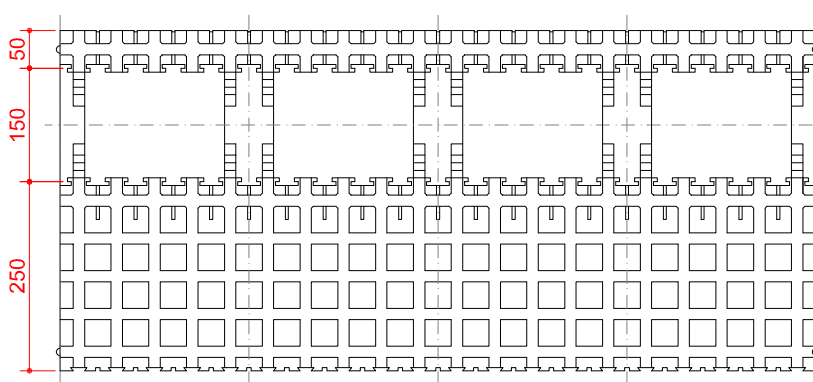

SUPER KING BLOK - rasējums Nr. 1

SKATS NO SĀNA

SKATS NO PRIEKŠAS

SKATS NO AUGŠAS

SKATS NO APAKŠAS

visi izmēri doti mm

IZODOM 2000

Pielikums Nr. 22
Eiropas tehniskais novērtējums

SISTĒMA: "SUPER KING BLOK"
Bāzes elements MC 1/45
100cm x 45cm x 25cm

ETA-07-0117