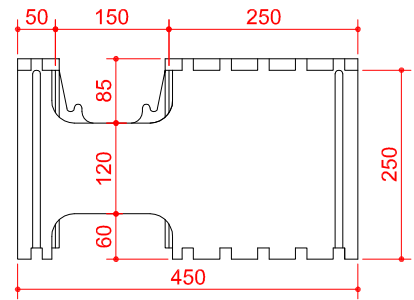

SUPER KING BLOK - rasējums Nr. 1

SKATS NO SĀNA

SKATS NO PRIEKŠAS

SKATS NO AUGŠAS

SKATS NO APAKŠAS

visi izmēri doti mm

IZODOM 2000

Pielikums Nr. 22
Eiropas tehniskais novērtējums

SISTĒMA: "SUPER KING BLOK"
Bāzes elements MC 1/45
100cm x 45cm x 25cm

ETA-07-0117