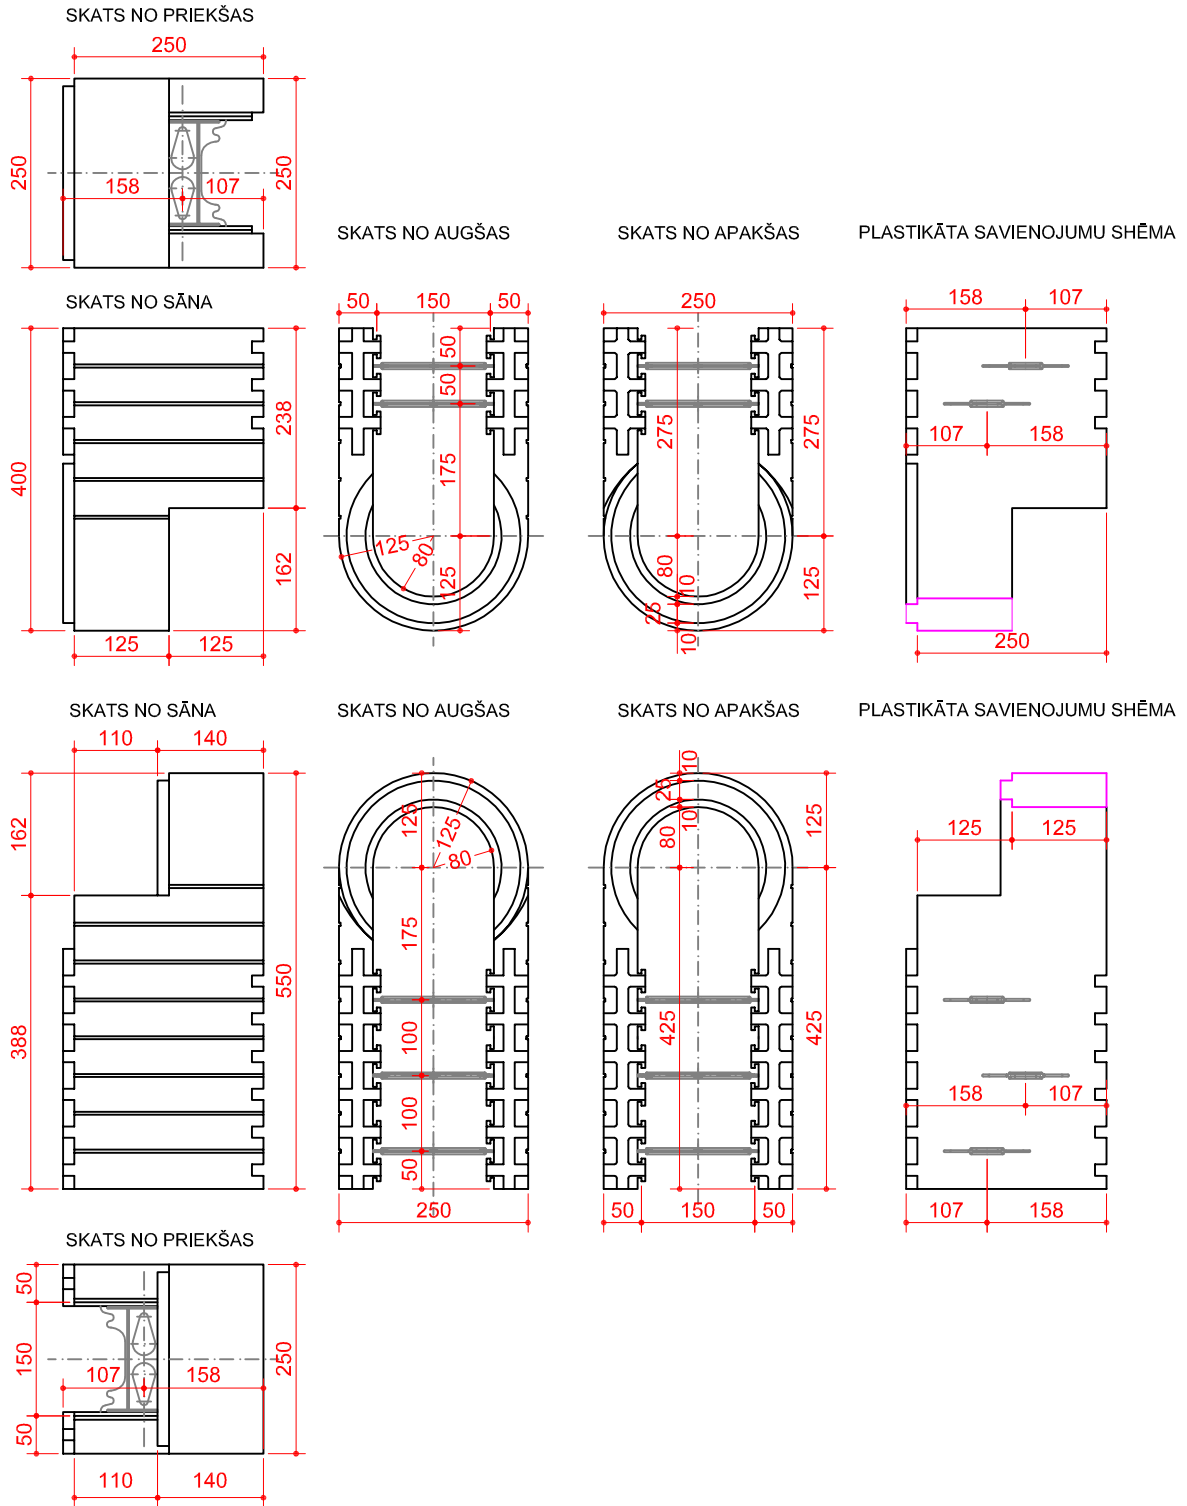

SISTĒMA STANDARD - rasējums Nr. 4

visi izmēri doti mm

IZODOM 2000

Pielikums Nr. 4
 Eiropas tehniskais novērtējums

SISTĒMA: "STANDARD"
 Cilpas elementas ar plastikāta savienojumiem MCF 0,7/25
 70cm x 25cm x 25cm