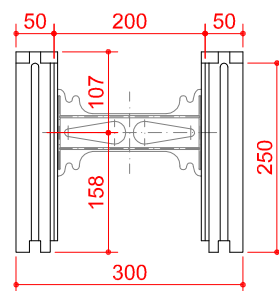

SUPER KING BLOK PLUS - rasējums Nr. 1

SKATS NO SĀNA

SKATS NO PRIEKŠAS

SKATS NO AUGŠAS

SKATS NO APAKŠAS

PLASTIKĀTA SAVIENOJUMU SHĒMA

visi izmēri doti mm

IZODOM 2000

Pielikums Nr. 26
Eiropas tehniskais novērtējums

SISTĒMA: "SUPER KING BLOK PLUS"
Bāzes elements MCF 1/30
100cm x 30cm x 25cm

ETA-07-0117