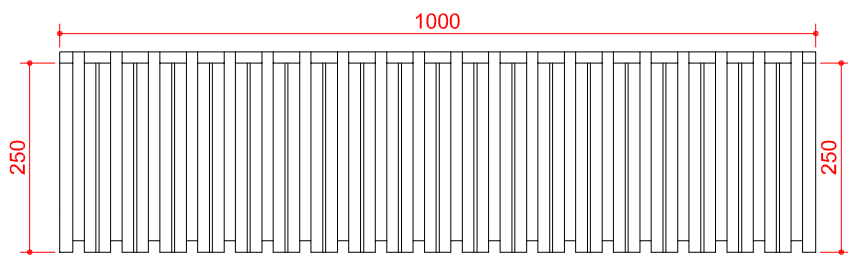

SUPER KING BLOK PLUS - rasējums Nr. 1

SKATS NO SĀNA

SKATS NO PRIEKŠAS

SKATS NO AUGŠAS

SKATS NO APAKŠAS

PLASTIKĀTA SAVIENOJUMU SHĒMA

visi izmēri doti mm

IZODOM 2000

Pielikums Nr. 26
Eiropas tehniskais novērtējums

SISTĒMA: "SUPER KING BLOK PLUS"
Bāzes elements MCF 1/30
100cm x 30cm x 25cm

ETA-07-0117