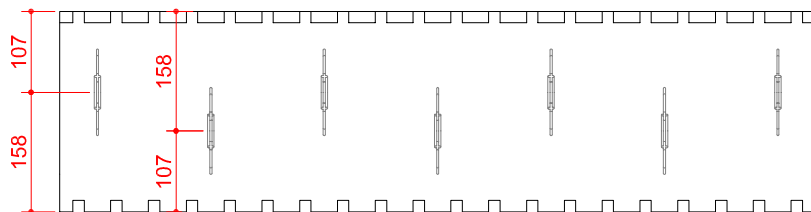

SUPER KING BLOK PLUS - rasējums Nr. 1

SKATS NO SĀNA

SKATS NO PRIEKŠAS

SKATS NO AUGŠAS

SKATS NO APAKŠAS

PLASTIKĀTA SAVIENOJUMU SHĒMA

visi izmēri doti mm

IZODOM 2000

Pielikums Nr. 26
Eiropas tehniskais novērtējums

SISTĒMA: "SUPER KING BLOK PLUS"
Bāzes elements MCF 1/30
100cm x 30cm x 25cm

ETA-07-0117