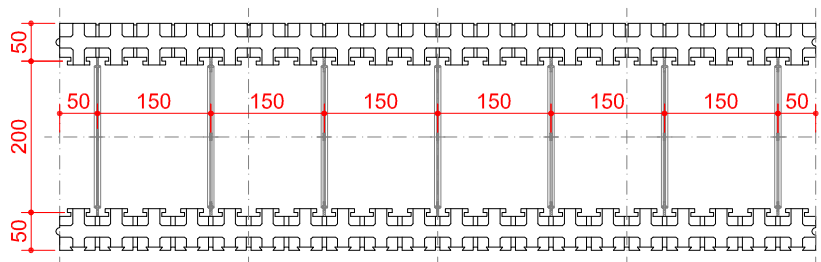

SUPER KING BLOK PLUS - rasējums Nr. 1

SKATS NO SĀNA

SKATS NO PRIEKŠAS

SKATS NO AUGŠAS

SKATS NO APAKŠAS

PLASTIKĀTA SAVIENOJUMU SHĒMA

visi izmēri doti mm

IZODOM 2000

Pielikums Nr. 26
Eiropas tehniskais novērtējums

SISTĒMA: "SUPER KING BLOK PLUS"
Bāzes elements MCF 1/30
100cm x 30cm x 25cm

ETA-07-0117