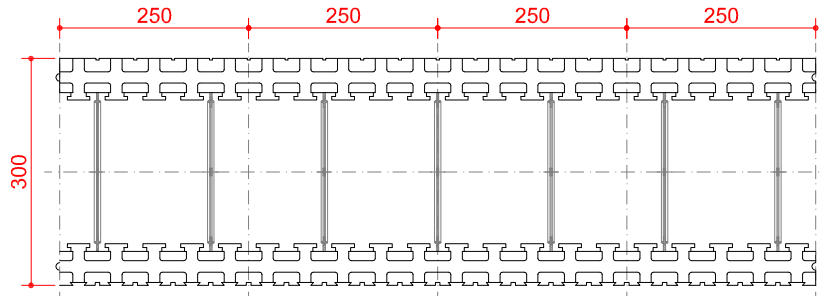

SUPER KING BLOK PLUS - rasējums Nr. 1

SKATS NO SĀNA

SKATS NO PRIEKŠAS

SKATS NO AUGŠAS

SKATS NO APAKŠAS

PLASTIKĀTA SAVIENOJUMU SHĒMA

visi izmēri doti mm

IZODOM 2000

Pielikums Nr. 26
Eiropas tehniskais novērtējums

SISTĒMA: "SUPER KING BLOK PLUS"
Bāzes elements MCF 1/30
100cm x 30cm x 25cm

ETA-07-0117