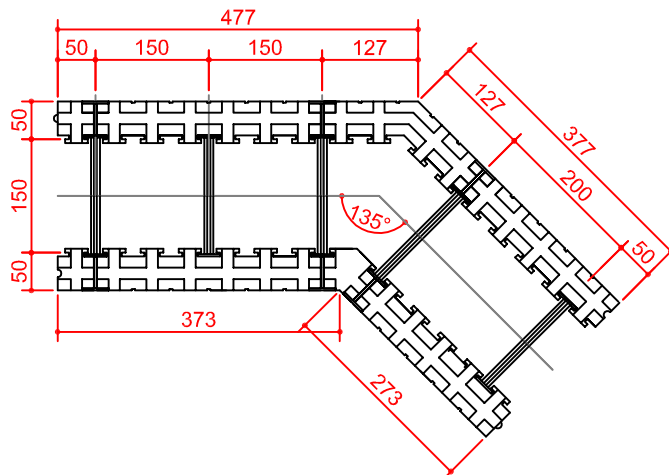

SISTĒMA STANDARD - rasējums Nr. 11

SKATS NO SĀNA

SKATS NO PRIEKŠAS

SKATS NO AUGŠAS

visi izmēri doti mm

IZODOM 2000

Pielikums Nr. 11
Eiropas tehniskais novērtējums

SISTĒMA: "STANDARD"
Stūris, kreisais MCF25 L
(37,3cm + 27,3cm) x 25cm x 25cm