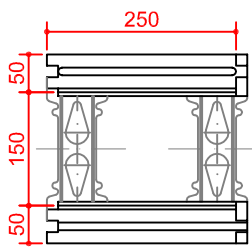

SISTĒMA STANDARD - rasējums Nr. 11

SKATS NO SĀNA

SKATS NO PRIEKŠAS

SKATS NO AUGŠAS

visi izmēri doti mm

IZODOM 2000

Pielikums Nr. 11
Eiropas tehniskais novērtējums

SISTĒMA: "STANDARD"
Stūris, kreisais MCF25 L
(37,3cm + 27,3cm) x 25cm x 25cm