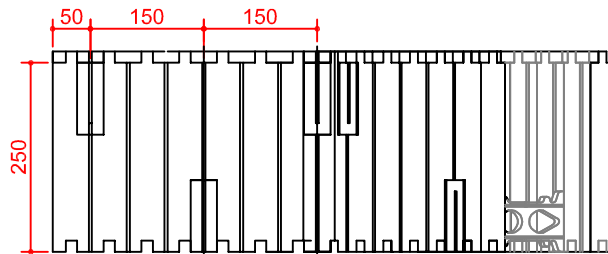

SISTĒMA STANDARD - rasējums Nr. 11

SKATS NO SĀNA

SKATS NO PRIEKŠAS

SKATS NO AUGŠAS

visi izmēri doti mm

IZODOM 2000

Pielikums Nr. 11
Eiropas tehniskais novērtējums

SISTĒMA: "STANDARD"
Stūris, kreisais MCF25 L
(37,3cm + 27,3cm) x 25cm x 25cm