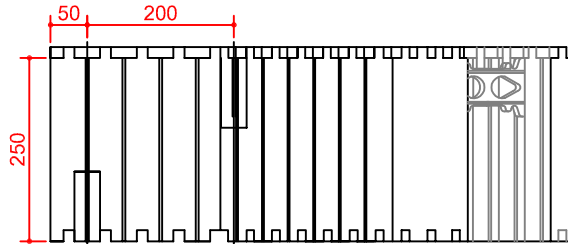

KING BLOK - rasējums Nr. 8

SKATS NO SĀNA

SKATS NO PRIEKŠAS

SKATS NO AUGŠAS

visi izmēri doti mm

IZODOM 2000

Pielikums Nr. 20
Eiropas tehniskais novērtējums

SISTĒMA: "KING BLOK"
Stūris, iekšējais/kreisais MCF35E1/L
(23,2cm + 33,2cm) x 35cm x 25cm