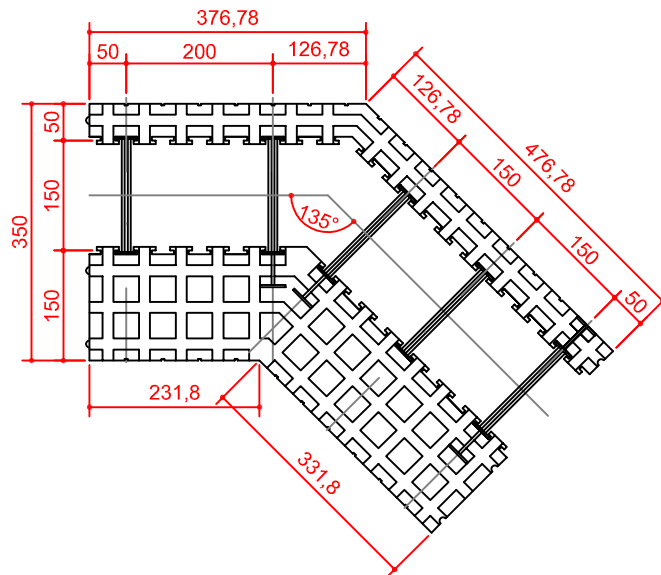

KING BLOK - rasējums Nr. 8

SKATS NO SĀNA

SKATS NO PRIEKŠAS

SKATS NO AUGŠAS

visi izmēri doti mm

IZODOM 2000

Pielikums Nr. 20
Eiropas tehniskais novērtējums

SISTĒMA: "KING BLOK"
Stūris, iekšējais/kreisais MCF35E1/L
(23,2cm + 33,2cm) x 35cm x 25cm