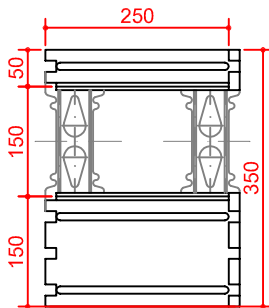

KING BLOK - rasējums Nr. 8

SKATS NO SĀNA

SKATS NO PRIEKŠAS

SKATS NO AUGŠAS

visi izmēri doti mm

IZODOM 2000

Pielikums Nr. 20
Eiropas tehniskais novērtējums

SISTĒMA: "KING BLOK"
Stūris, iekšējais/kreisais MCF35E1/L
(23,2cm + 33,2cm) x 35cm x 25cm