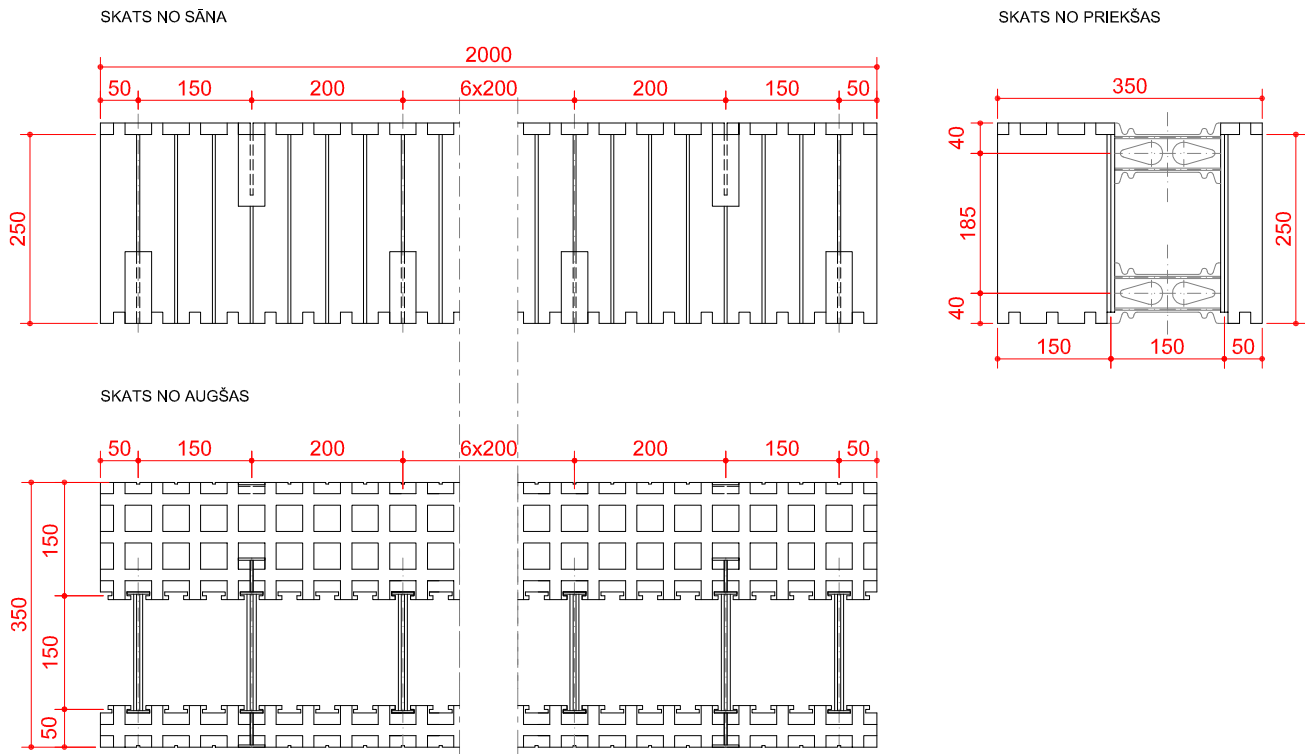

SISTĒMA UNIVERSAL - rasējums Nr. 4

visi izmēri doti mm

IZODOM 2000

Pielikums Nr. 31
Eiropas tehniskais novērtējums

SISTĒMA UNIVERSAL
Elements ar plastikāta savienojumiem MCFU 2/35
200cm x 35cm x 25cm

ETA-07-0117