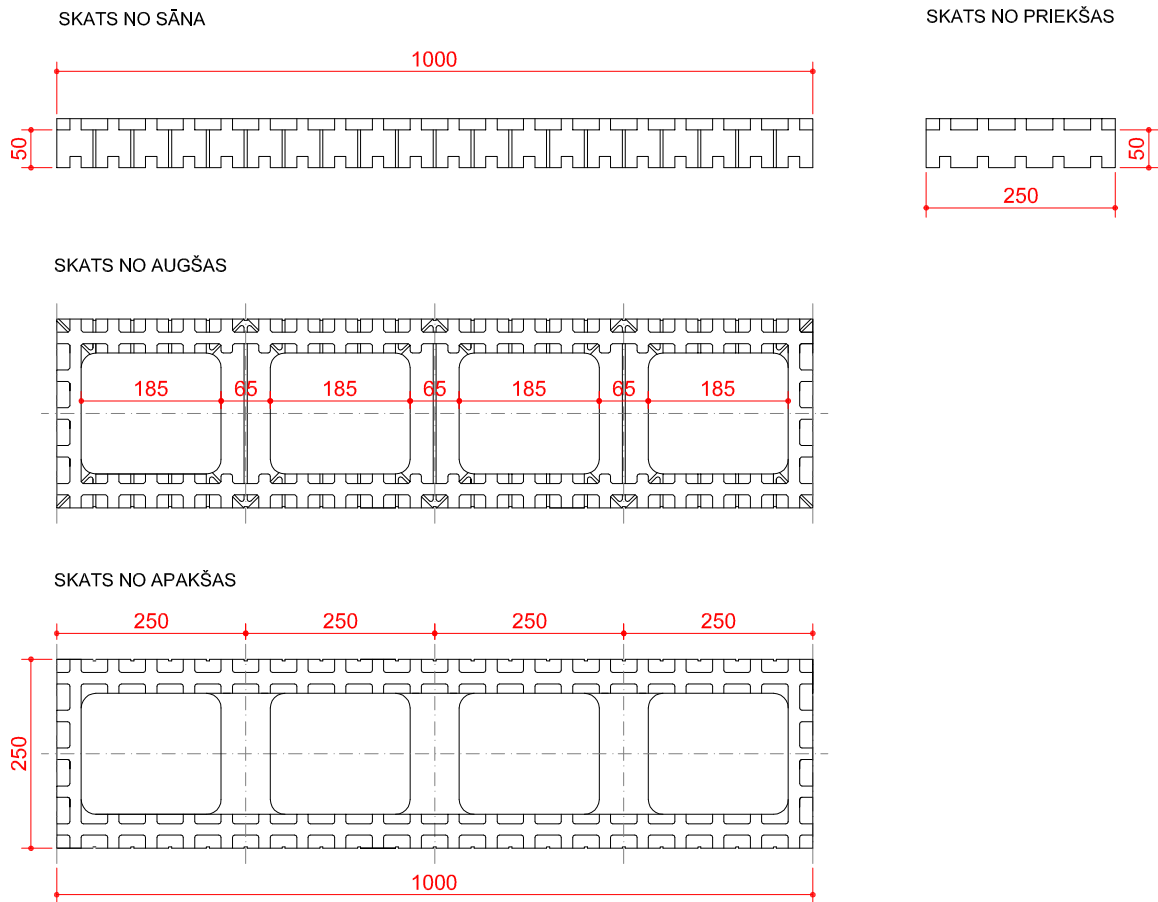

SISTĒMA STANDARD - rasējums Nr. 8

visi izmēri doti mm

IZODOM 2000

SISTĒMA: "STANDARD"
Augstuma korektors MH 1/25
100cm x 25cm x 5cm

Pielikums Nr. 8
Eiropas tehniskais novērtējums

ETA-07-0117