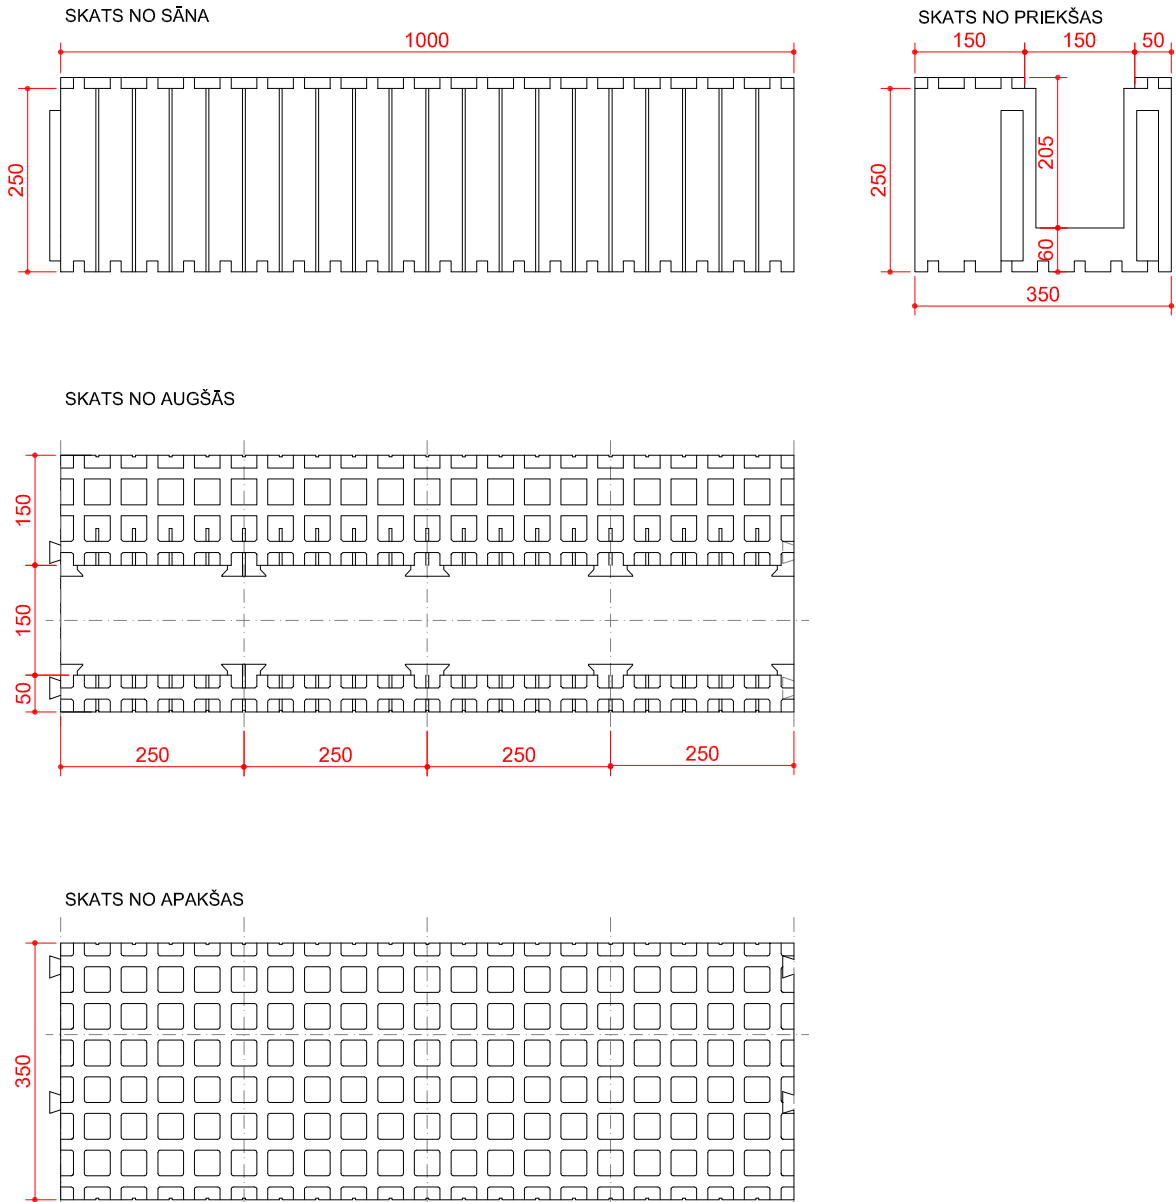

KING BLOK - rasējums Nr. 3

visi izmēri doti mm

IZODOM 2000

Pielikums Nr. 15
Eiropas tehniskais novērtējums

SISTĒMA: "KING BLOK"
Savienojuma elements ML 1/35
100cm x 35cm x 25cm

ETA-07-0117