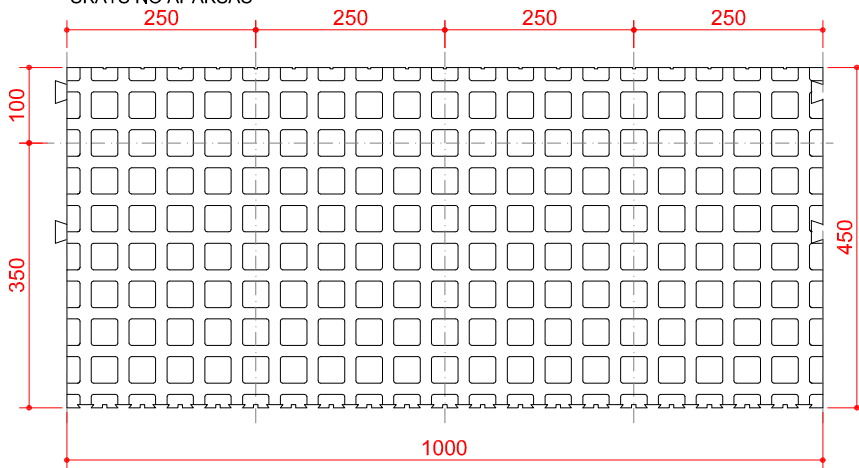

SUPER KING BLOK - rasējums Nr. 3

SKATS NO SĀNA

SKATS NO PRIEKŠAS

SKATS NO AUGŠAS

SKATS NO APAKŠAS

visi izmēri doti mm

IZODOM 2000

SISTĒMA: "SUPER KING BLOK"
Savienojuma elements ML 1/45
100cm x 45cm x 25cm