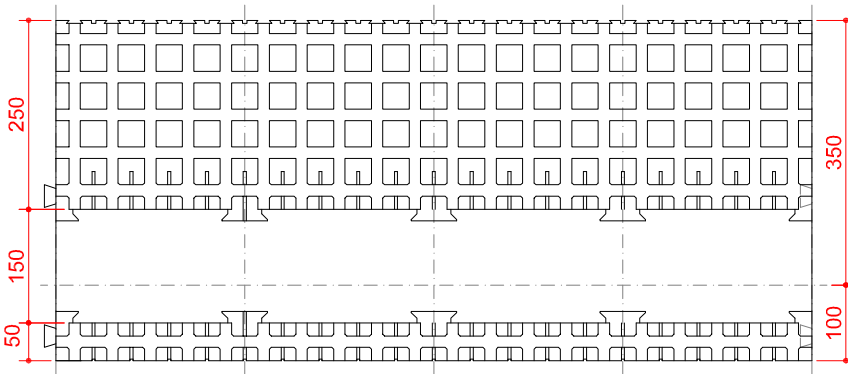

SUPER KING BLOK - rasējums Nr. 3

SKATS NO SĀNA

SKATS NO PRIEKŠAS

SKATS NO AUGŠAS

SKATS NO APAKŠAS

visi izmēri doti mm

IZODOM 2000

SISTĒMA: "SUPER KING BLOK"
Savienojuma elements ML 1/45
100cm x 45cm x 25cm