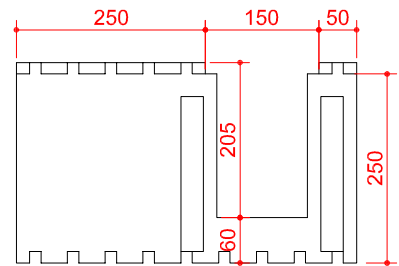

SUPER KING BLOK - rasējums Nr. 3

SKATS NO SĀNA

SKATS NO PRIEKŠAS

SKATS NO AUGŠAS

SKATS NO APAKŠAS

visi izmēri doti mm

IZODOM 2000

SISTĒMA: "SUPER KING BLOK"
Savienojuma elements ML 1/45
100cm x 45cm x 25cm