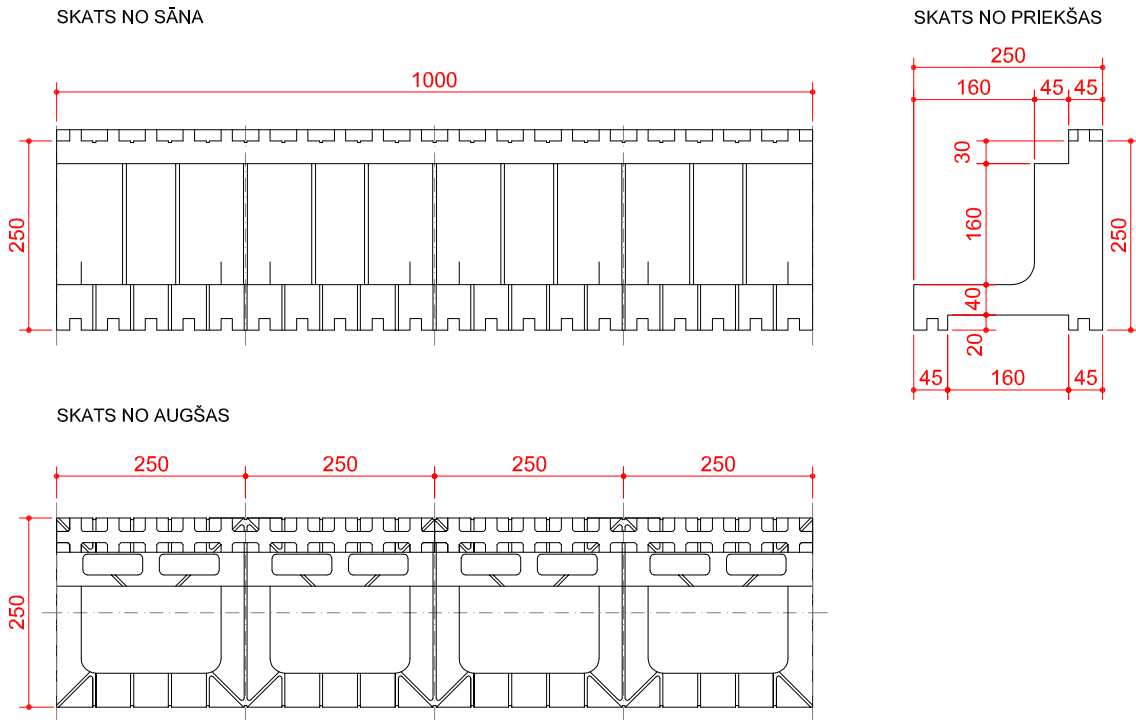

SISTĒMA STANDARD - rasējums Nr. 7

visi izmēri doti mm

IZODOM 2000

**Pielikums Nr. 7**  
Eiropas tehniskais novērtējums

**SISTĒMA: "STANDARD"**  
Pārsedzes atbalsta elements MP 1/25  
100cm x 25cm x 25cm

**ETA-07-0117**