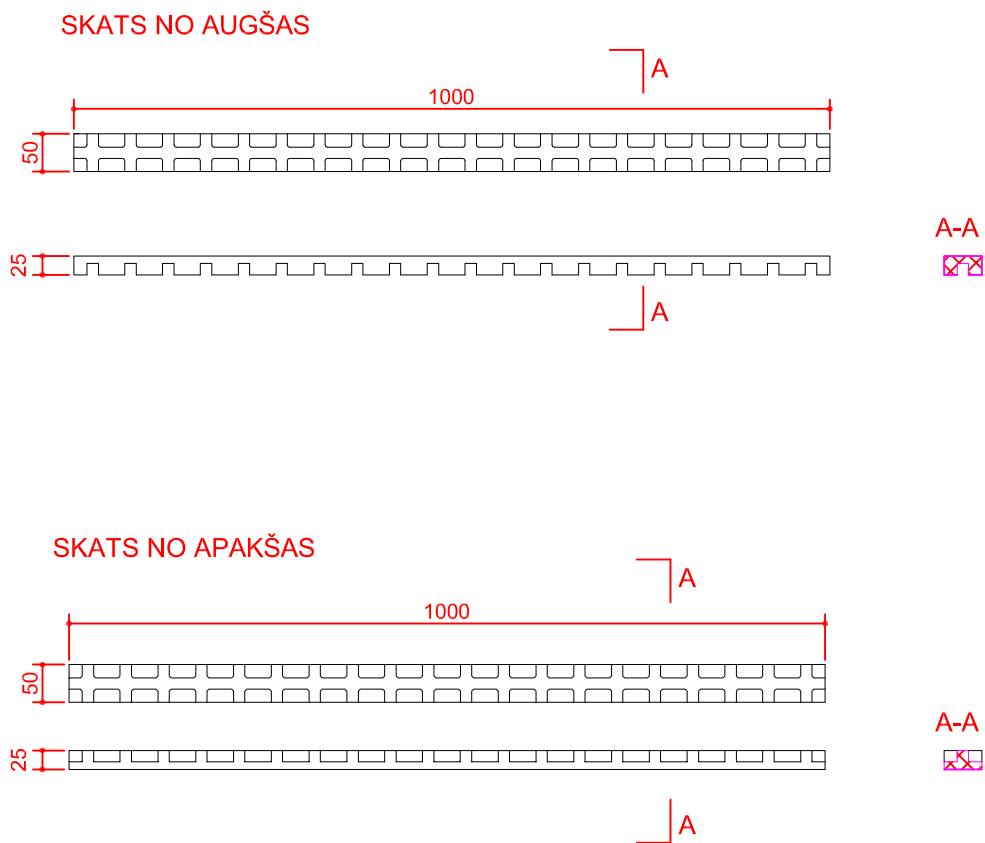

PAPILDUS ELEMENTI - rasējums Nr. 10

visi izmēri doti mm

IZODOM 2000

**Pielikums Nr. 49**  
Eiropas tehniskais novērtējums

PAPILDUS ELEMENTI  
Apdares līste LW  
100cm x 5cm x 2,5cm

**ETA-07-0117**