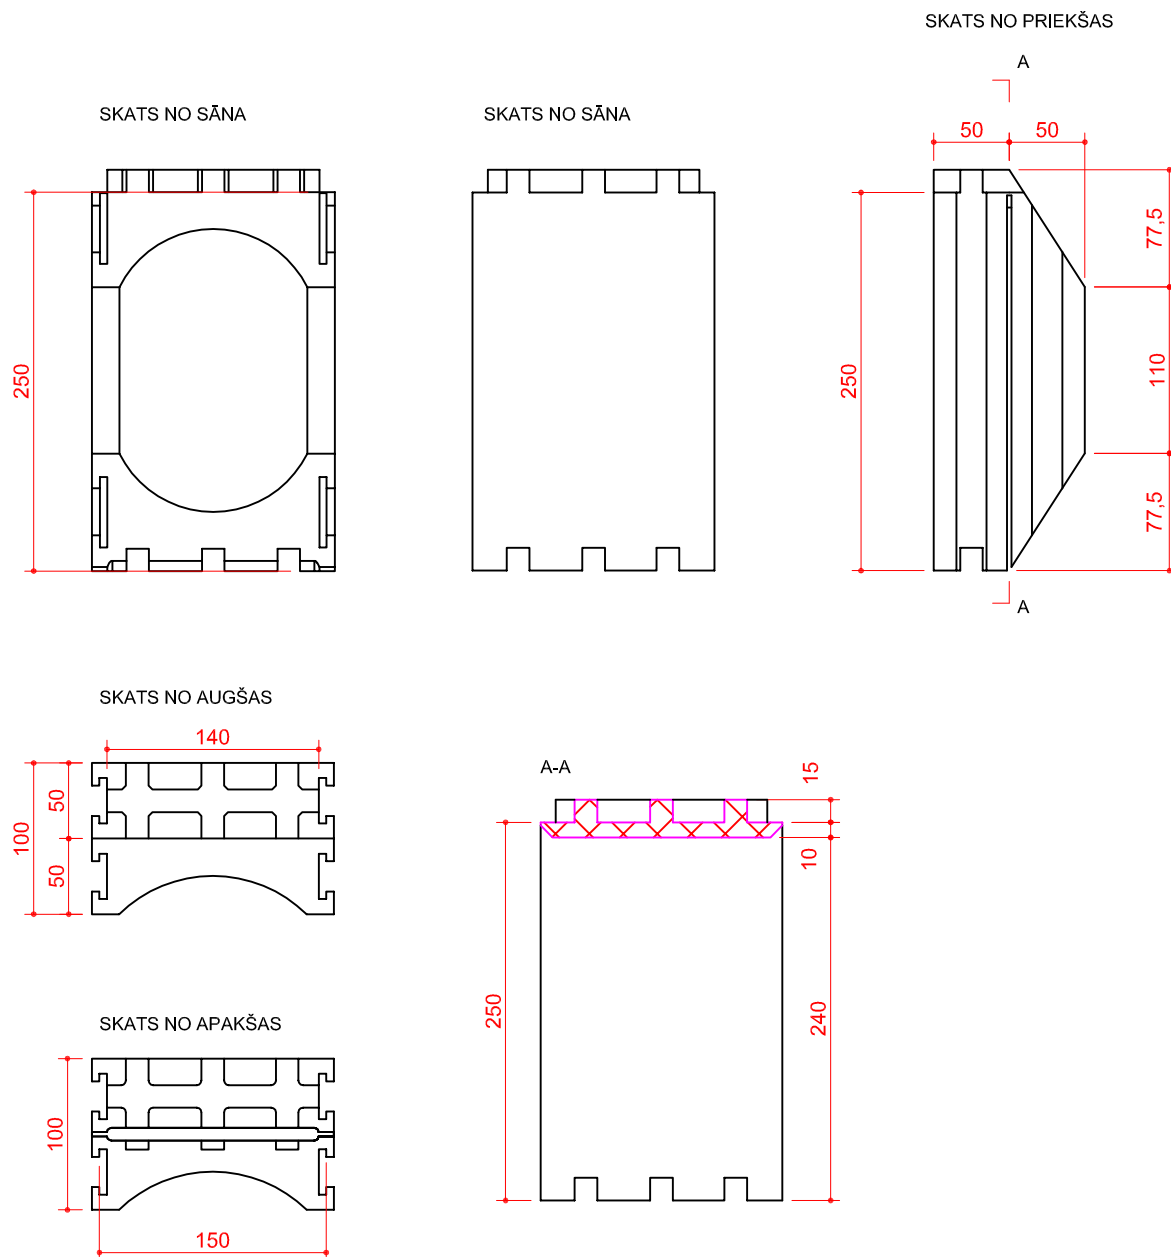

PAPILDUS ELEMENTI - rasējums Nr. 4

visi izmēri doti mm

IZODOM 2000

**Pielikums Nr. 43**  
Eiropas tehniskais novērtējums

**PAPILDUS ELEMENTI**  
Ievietojamais elements, divkāršs OC BIS  
15cm x 10cm x 25cm

**ETA-07-0117**